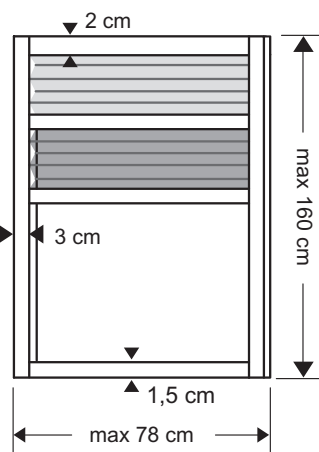

DUO PLISSE

VOOR RAMEN EN DAKRAMEN

DUO PLISSE VOOR RAMEN EN DAKRAMEN

900 SERIE

WIT
RAL9010

BREEDTE
78 cm

HOOGTE
160 cm

DE KWALITEIT VAN BRUYNZEEL