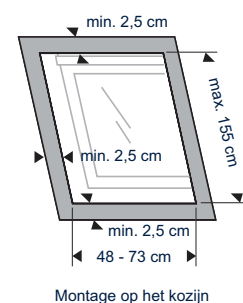

DE KWALITEIT VAN BRUYNZEEL

Al meer dan honderd jaar vertrouwen consumenten op de kwaliteit van Bruynzeel. Sinds de oprichting in 1897 is kwaliteit onlosmakelijk verbonden met het ontwerpen en vervaardigen van onze producten.

Bruynzeel biedt betrouwbare woonoplossingen die volledig in dienst staan van uw woongenot. Zowel in vorm als in functie. Zo kunt u er met Bruynzeel altijd op vertrouwen dat u uw woonwensen kunt verwezenlijken. Dat is het vertrouwde gevoel van Bruynzeel.